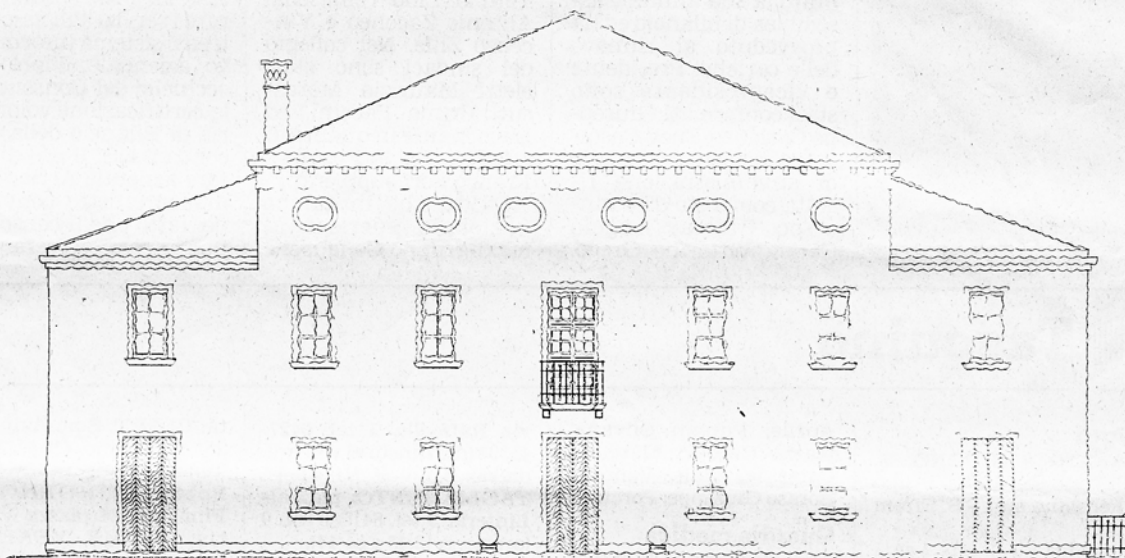

VILLA GALVANI, UNO SPAZIO CULTURALE NUOVO PER LA CITTA'

Oggi, alle ore 10.30, alla presenza del Presidente della Giunta regionale, del Sindaco di Pordenone e delle altre autorità cittadine, viene inaugurata la mostra antologica dei dipinti di Giuseppe Zigaina in Villa Galvani.

Nell'occasione la Villa viene aperta al pubblico, a conclusione di un impegnativo restauro progettato dall'architetto Ugo Perut e commissionato dal Comune di Pordenone. La Villa, per la bellezza architettonica, la collocazione in un grande parco, la funzionalità delle sue moderne strutture, è oggi un centro culturale senza eguali in città.

La Cooperativa di Lavoro di Roveredo in Piano è fiera di aver portato a termine questa importante opera. Grazie alla professionalità dei propri soci lavoratori, la Cooperativa è dal 1920 garanzia di serietà ed affidabilità nel settore delle costruzioni.